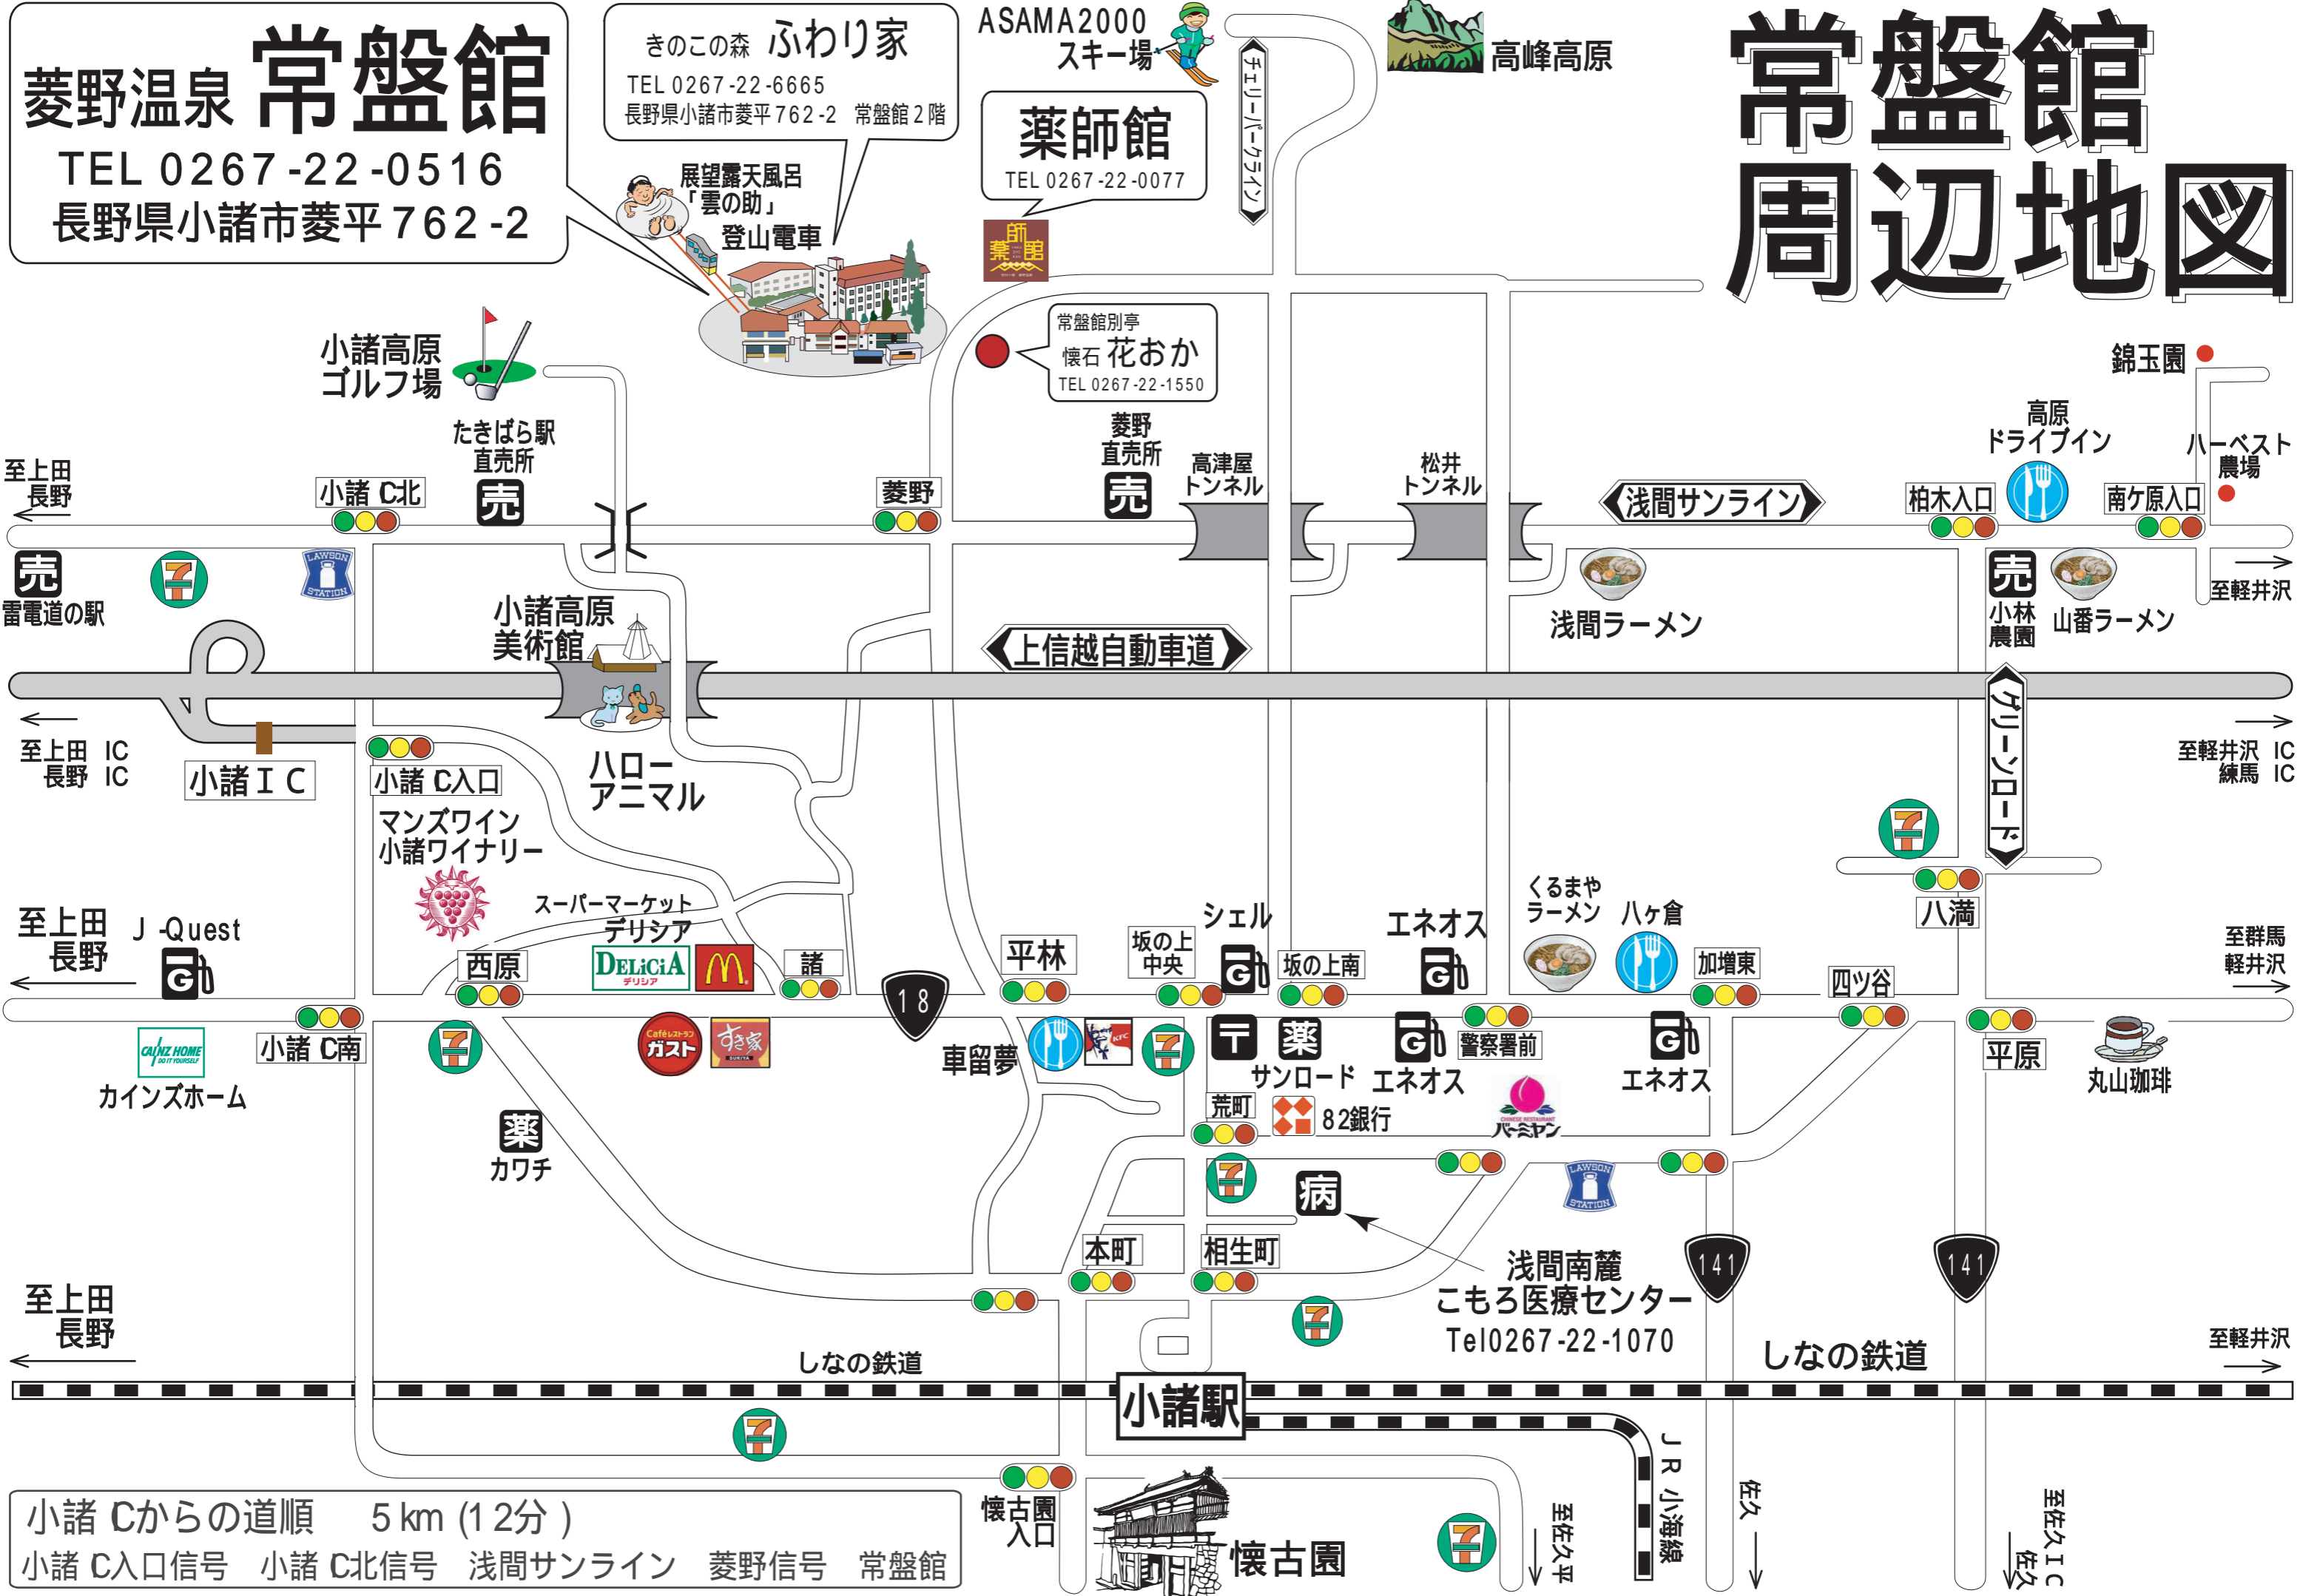

菱野温泉 常盤館

TEL 0267-22-0516
長野県小諸市菱平 762-2

きのこの森 ふわり家
TEL 0267-22-6665
長野県小諸市菱平 762-2 常盤館 2階

ASAMA2000
スキー場

薬師館
TEL 0267-22-0077

高峰高原

常盤館 周辺地図

小諸 Cからの道順 5 km (12分)
小諸 C入口信号 小諸 C北信号 浅間サンライン 菱野信号 常盤館